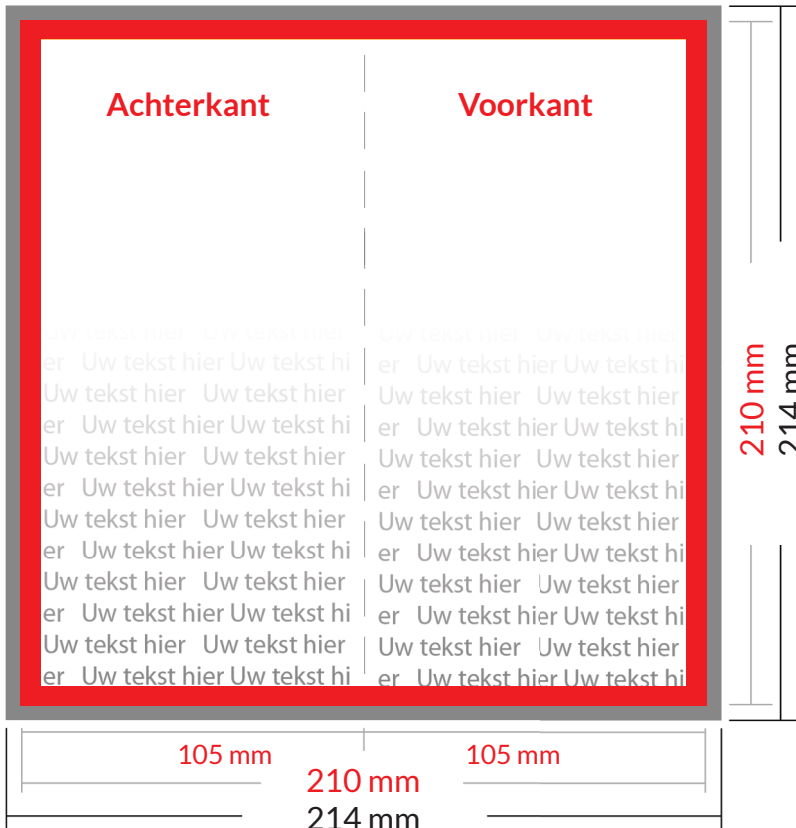

Werktekening

# Folder DinLang 4-zijdig

Let op! Deze werktekening is niet op ware grootte.

Aanleverformaat incl. 2 mm afloop:  
214 mm x 214 mm

Schoongesneden eindformaat:  
210 mm x 210 mm

Gesloten eindformaat:  
105 mm x 210 mm

Tekstmarge:  
4 mm

> Afloop 2 mm

> Veilige tekst afstand  
4 mm vanaf eindformaat

**Zelf nog geen ontwerp?**

DrukwerkLab kan ook de opmaak van uw drukwerk verzorgen. Wij beschikken over een grafisch team. Neem contact met ons op voor informatie en de prijzen.